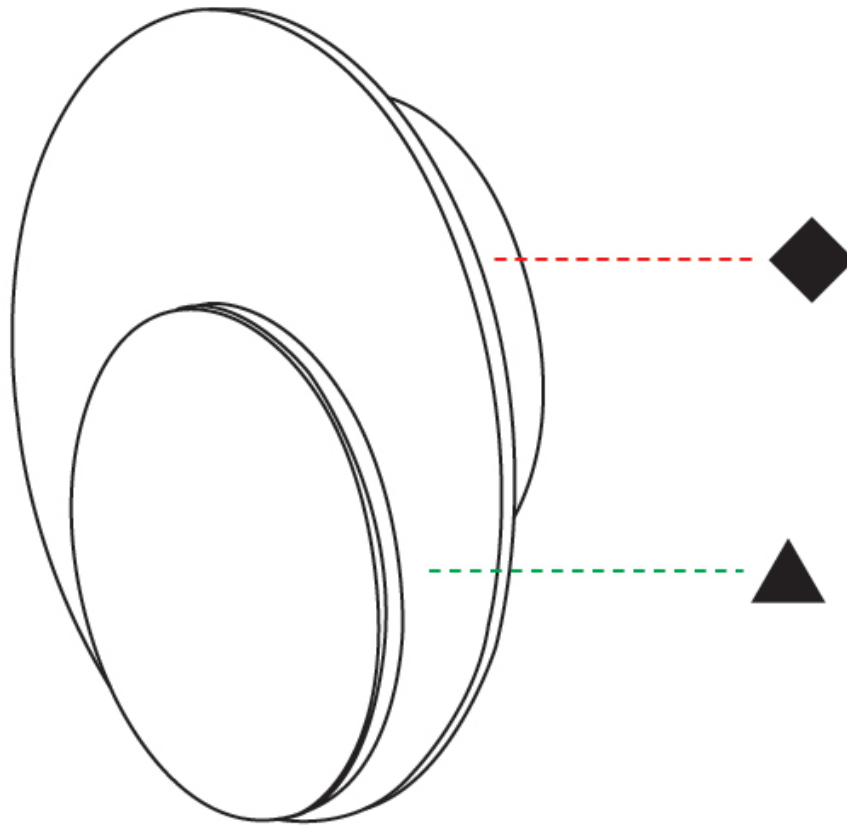

PROJECT
TYPE
SPECIFIER
QUANTITY
DATE

Ø250mm 9 13/16"''

LUOMU 2 SURFACE

D72024-

PROJECT	_____
TYPE	_____
SPECIFIER	_____
QUANTITY	_____
DATE	_____

D

PROJECT

TYPE